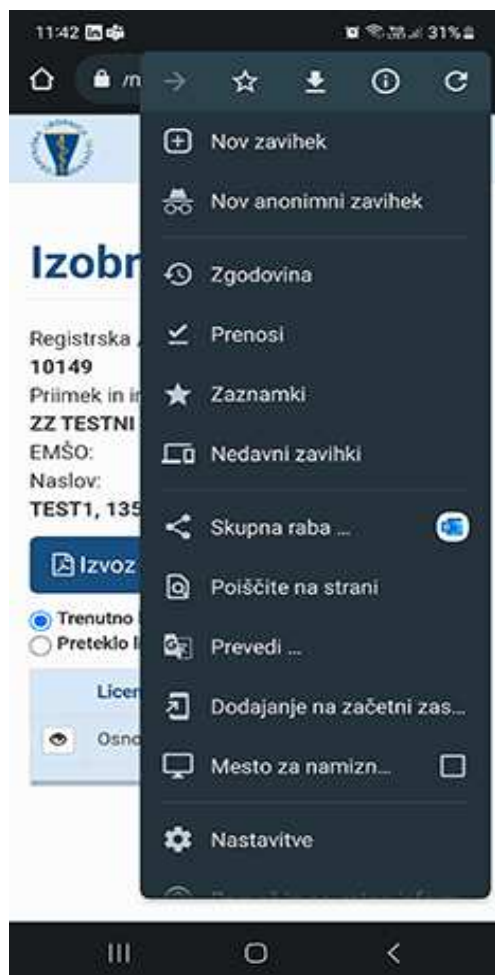

Navodila za dodajanje povezave aplikacije eLicenčnik na začetni zaslon (Add to Home Screen).

1. Odprite brskalnik **Chrome (Android)** oziroma **Safari (iOS)**.
2. Odprite povezavo do spletnega mesta, ki jo želite dodati na začetni zaslon:

<https://intra.zdravniskazbornica.si/izvajalci/>

3. Odprite meni z opcijami uporabe odprte povezave:

- Chrome (Android) zgoraj desno Več (tri pike).

- Safari (iOS) spodaj na sredini Share (deli)

4. Odpre se vam meni, kjer izberete »Dodajanje na začetni zaslon« oz. »Add to Home Screen«.

Chrome (Android)

Safari (iOS)

5. Povezavo na začetni zaslon dodate s pritiskom na gumb »Dodaj« oz. »Add«.

Chrome (Android)

Safari (iOS)