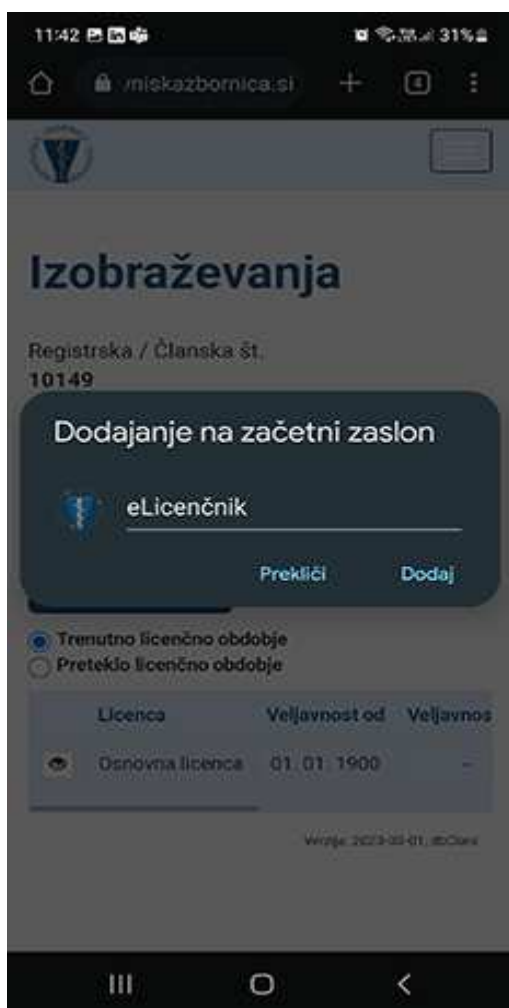

Navodila za dodajanje povezave aplikacije eLicenčnik na začetni zaslon (Add to Home Screen).

1. Odprite brskalnik **Chrome (Android)** oziroma **Safari (iOS)**.
2. Odprite povezavo do spletnega mesta, ki jo želite dodati na začetni zaslon:

<https://intra.zdravniskazbornica.si/izvajalci/>

3. Odprite meni z opcijami uporabe odprte povezave:

- Chrome (Android) zgoraj desno Več (tri pike).

- Safari (iOS) spodaj na sredini Share (deli)

4. Odpre se vam meni, kjer izberete »Dodajanje na začetni zaslon« oz. »Add to Home Screen«.

Chrome (Android)

Safari (iOS)

5. Povezavo na začetni zaslon dodate s pritiskom na gumb »Dodaj« oz. »Add«.

Chrome (Android)

Safari (iOS)