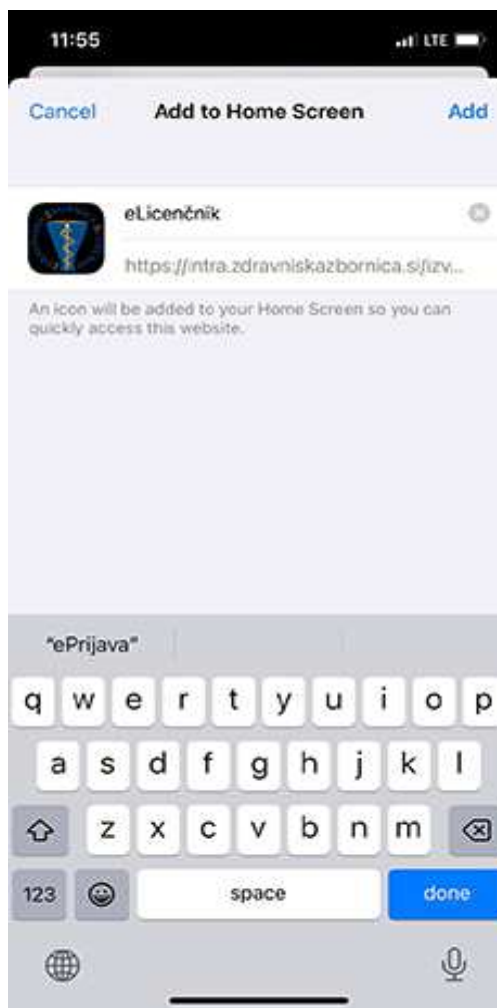

Navodila za dodajanje povezave aplikacije eLicenčnik na začetni zaslon (Add to Home Screen).

1. Odprite brskalnik **Chrome (Android)** oziroma **Safari (iOS)**.
2. Odprite povezavo do spletnega mesta, ki jo želite dodati na začetni zaslon:

<https://intra.zdravniskazbornica.si/izvajalci/>

3. Odprite meni z opcijami uporabe odprte povezave:

- Chrome (Android) zgoraj desno Več (tri pike).

- Safari (iOS) spodaj na sredini Share (deli)

4. Odpre se vam meni, kjer izberete »Dodajanje na začetni zaslon« oz. »Add to Home Screen«.

Chrome (Android)

Safari (iOS)

5. Povezavo na začetni zaslon dodate s pritiskom na gumb »Dodaj« oz. »Add«.

Chrome (Android)

Safari (iOS)