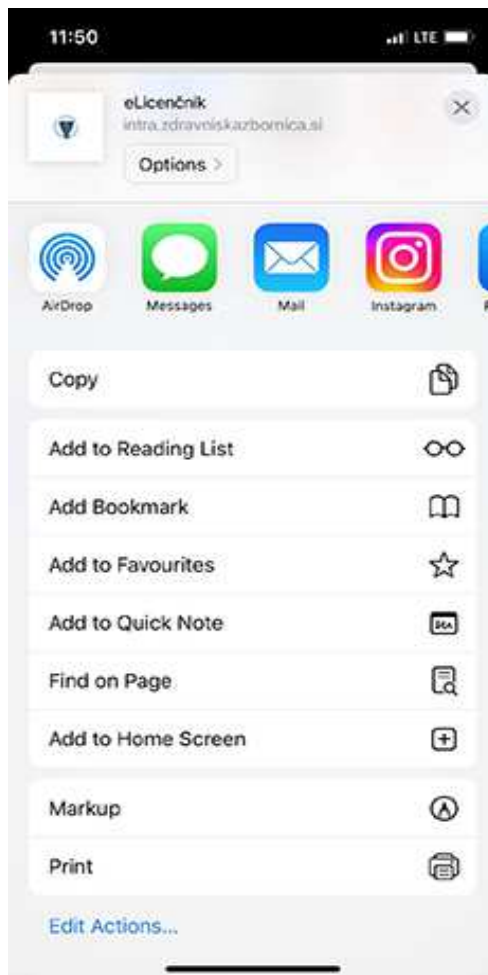

Navodila za dodajanje povezave aplikacije eLicenčnik na začetni zaslon (Add to Home Screen).

1. Odprite brskalnik **Chrome (Android)** oziroma **Safari (iOS)**.
2. Odprite povezavo do spletnega mesta, ki jo želite dodati na začetni zaslon:

<https://intra.zdravniskazbornica.si/izvajalci/>

3. Odprite meni z opcijami uporabe odprte povezave:

- Chrome (Android) zgoraj desno Več (tri pike).

- Safari (iOS) spodaj na sredini Share (deli)

4. Odpre se vam meni, kjer izberete »Dodajanje na začetni zaslon« oz. »Add to Home Screen«.

Chrome (Android)

Safari (iOS)

5. Povezavo na začetni zaslon dodate s pritiskom na gumb »Dodaj« oz. »Add«.

Chrome (Android)

Safari (iOS)