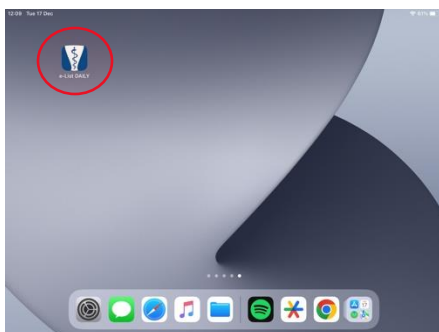

2. Dodajte na domači zaslon

Kliknite na **Share ikono** (kvadratac s puščico navzgor), ki se nahaja na vrhu ali dnu zaslona (odvisno od nastavitve).

V meniju izberite možnost "**Add to Home Screen**" (Dodaj na začetni zaslon).

3. Potrdite dodajanje

Prikaže se predogled imena in ikone aplikacije (npr. *e-List*).

Kliknite "**Add**" (Dodaj) v zgornjem desnem kotu.
Aplikacija bo dodana na domači zaslon.

4. Dostop do aplikacije

Na domačem zaslonu boste našli ikono **e-List**.
Kliknite ikono za hiter dostop do aplikacije brez ponovnega odpiranja brskalnika.