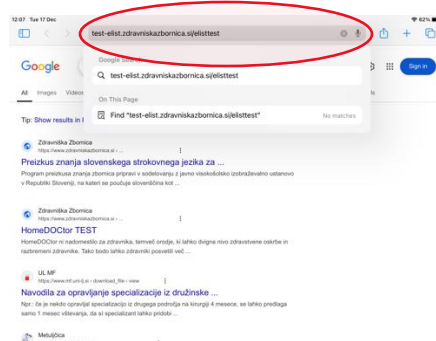

Navodila za namestitev PWA aplikacije na iOS (Safari) (iPad, iPhone)

1. Odprite povezavo

V brskalniku **Safari** odprite povezavo:
<https://elist.zdravniskazbornica.si/>
Odpre se prijavna stran aplikacije.

2. Dodajte na domači zaslon

Kliknite na **Share ikono** (kvadratac s puščico navzgor), ki se nahaja na vrhu ali dnu zaslona (odvisno od nastavitve).

V meniju izberite možnost "**Add to Home Screen**" (Dodaj na začetni zaslon).

3. Potrdite dodajanje

Prikaže se predogled imena in ikone aplikacije (npr. *e-List*).

Kliknite "**Add**" (Dodaj) v zgornjem desnem kotu.
Aplikacija bo dodana na domači zaslon.

4. Dostop do aplikacije

Na domačem zaslonu boste našli ikono **e-List**.
Kliknite ikono za hiter dostop do aplikacije brez ponovnega odpiranja brskalnika.

Pomembno

Aplikacija potrebuje **internetno povezavo** za svoje delovanje.

Navodila za namestitev PWA aplikacije na Android (Chrome)

1. Odprite povezavo

V brskalniku **Google Chrome** odprite povezavo: <https://elist.zdravnikazbornica.si/>
Odpre se prijavna stran aplikacije.