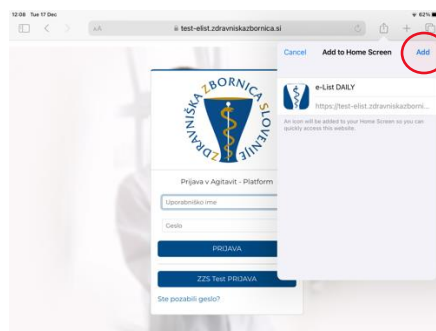

Navodila za namestitev PWA aplikacije na iOS (Safari) (iPad, iPhone)

1. Odprite povezavo

V brskalniku **Safari** odprite povezavo:
<https://elist.zdravniskazbornica.si/>
Odpre se prijavna stran aplikacije.

2. Dodajte na domači zaslon

Kliknite na **Share ikono** (kvadratac s puščico navzgor), ki se nahaja na vrhu ali dnu zaslona (odvisno od nastavitve).

V meniju izberite možnost "**Add to Home Screen**" (Dodaj na začetni zaslon).

3. Potrdite dodajanje

Prikaže se predogled imena in ikone aplikacije (npr. *e-List*).

Kliknite "**Add**" (Dodaj) v zgornjem desnem kotu.
Aplikacija bo dodana na domači zaslon.

4. Dostop do aplikacije

Na domačem zaslonu boste našli ikono **e-List**.
Kliknite ikono za hiter dostop do aplikacije brez ponovnega odpiranja brskalnika.

Pomembno

Aplikacija potrebuje **internetno povezavo** za svoje delovanje.

Navodila za namestitev PWA aplikacije na Android (Chrome)

1. Odprite povezavo

V brskalniku **Google Chrome** odprite povezavo: <https://elist.zdravnikazbornica.si/>
Odpre se prijavna stran aplikacije.