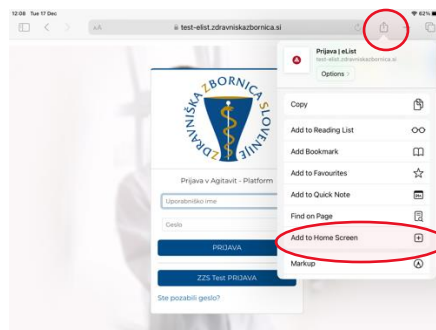

Navodila za namestitev PWA aplikacije na iOS (Safari) (iPad, iPhone)

1. Odprite povezavo

V brskalniku **Safari** odprite povezavo:
<https://elist.zdravniskazbornica.si/>
Odpre se prijavna stran aplikacije.

2. Dodajte na domači zaslon

Kliknite na **Share ikono** (kvadratac s puščico navzgor), ki se nahaja na vrhu ali dnu zaslona (odvisno od nastavitve).

V meniju izberite možnost "**Add to Home Screen**" (Dodaj na začetni zaslon).

3. Potrdite dodajanje

Prikaže se predogled imena in ikone aplikacije (npr. *e-List*).

Kliknite "**Add**" (Dodaj) v zgornjem desnem kotu.
Aplikacija bo dodana na domači zaslon.

4. Dostop do aplikacije

Na domačem zaslonu boste našli ikono **e-List**.
Kliknite ikono za hiter dostop do aplikacije brez ponovnega odpiranja brskalnika.

Pomembno

Aplikacija potrebuje **internetno povezavo** za svoje delovanje.

Navodila za namestitev PWA aplikacije na Android (Chrome)

1. Odprite povezavo

V brskalniku **Google Chrome** odprite povezavo: <https://elist.zdravnikazbornica.si/>
Odpre se prijavna stran aplikacije.